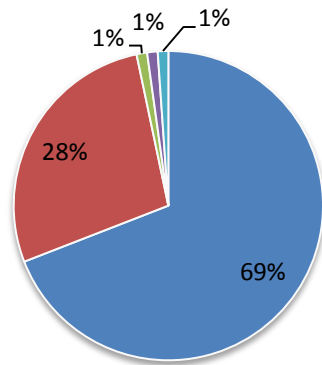

Hoe wilt u wonen in ZuiderLei?

Onlangs is via een online enquête onderzoek gedaan of en hoe u wilt wonen in ZuiderLei. In deze factsheet enkele resultaten. Bron: inschrijvingen AM tot en met mei 2017

Wat is de achtergrond van uw interesse in ZuiderLei?

- eenpersoonshuishouden
- eenoudergezin
- samenwonend/getrouwd zonder thuiswonende kinderen
- samenwonend/getrouwd met thuiswonende kinderen
- anders

Waar gaat uw voorkeur naar uit?

Wonen aan de Singel

Wonen aan de Laantjes