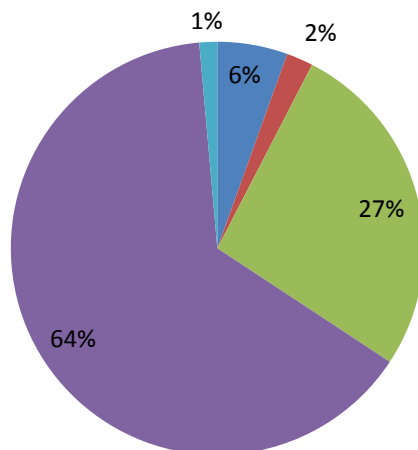

Wat is uw huishoudsamenstelling nadat u bent verhuisd?

- eenpersoonshuishouden
- eenoudergezin
- samenwonend/getrouwd zonder thuiswonende kinderen
- samenwonend/getrouwd met thuiswonende kinderen
- anders